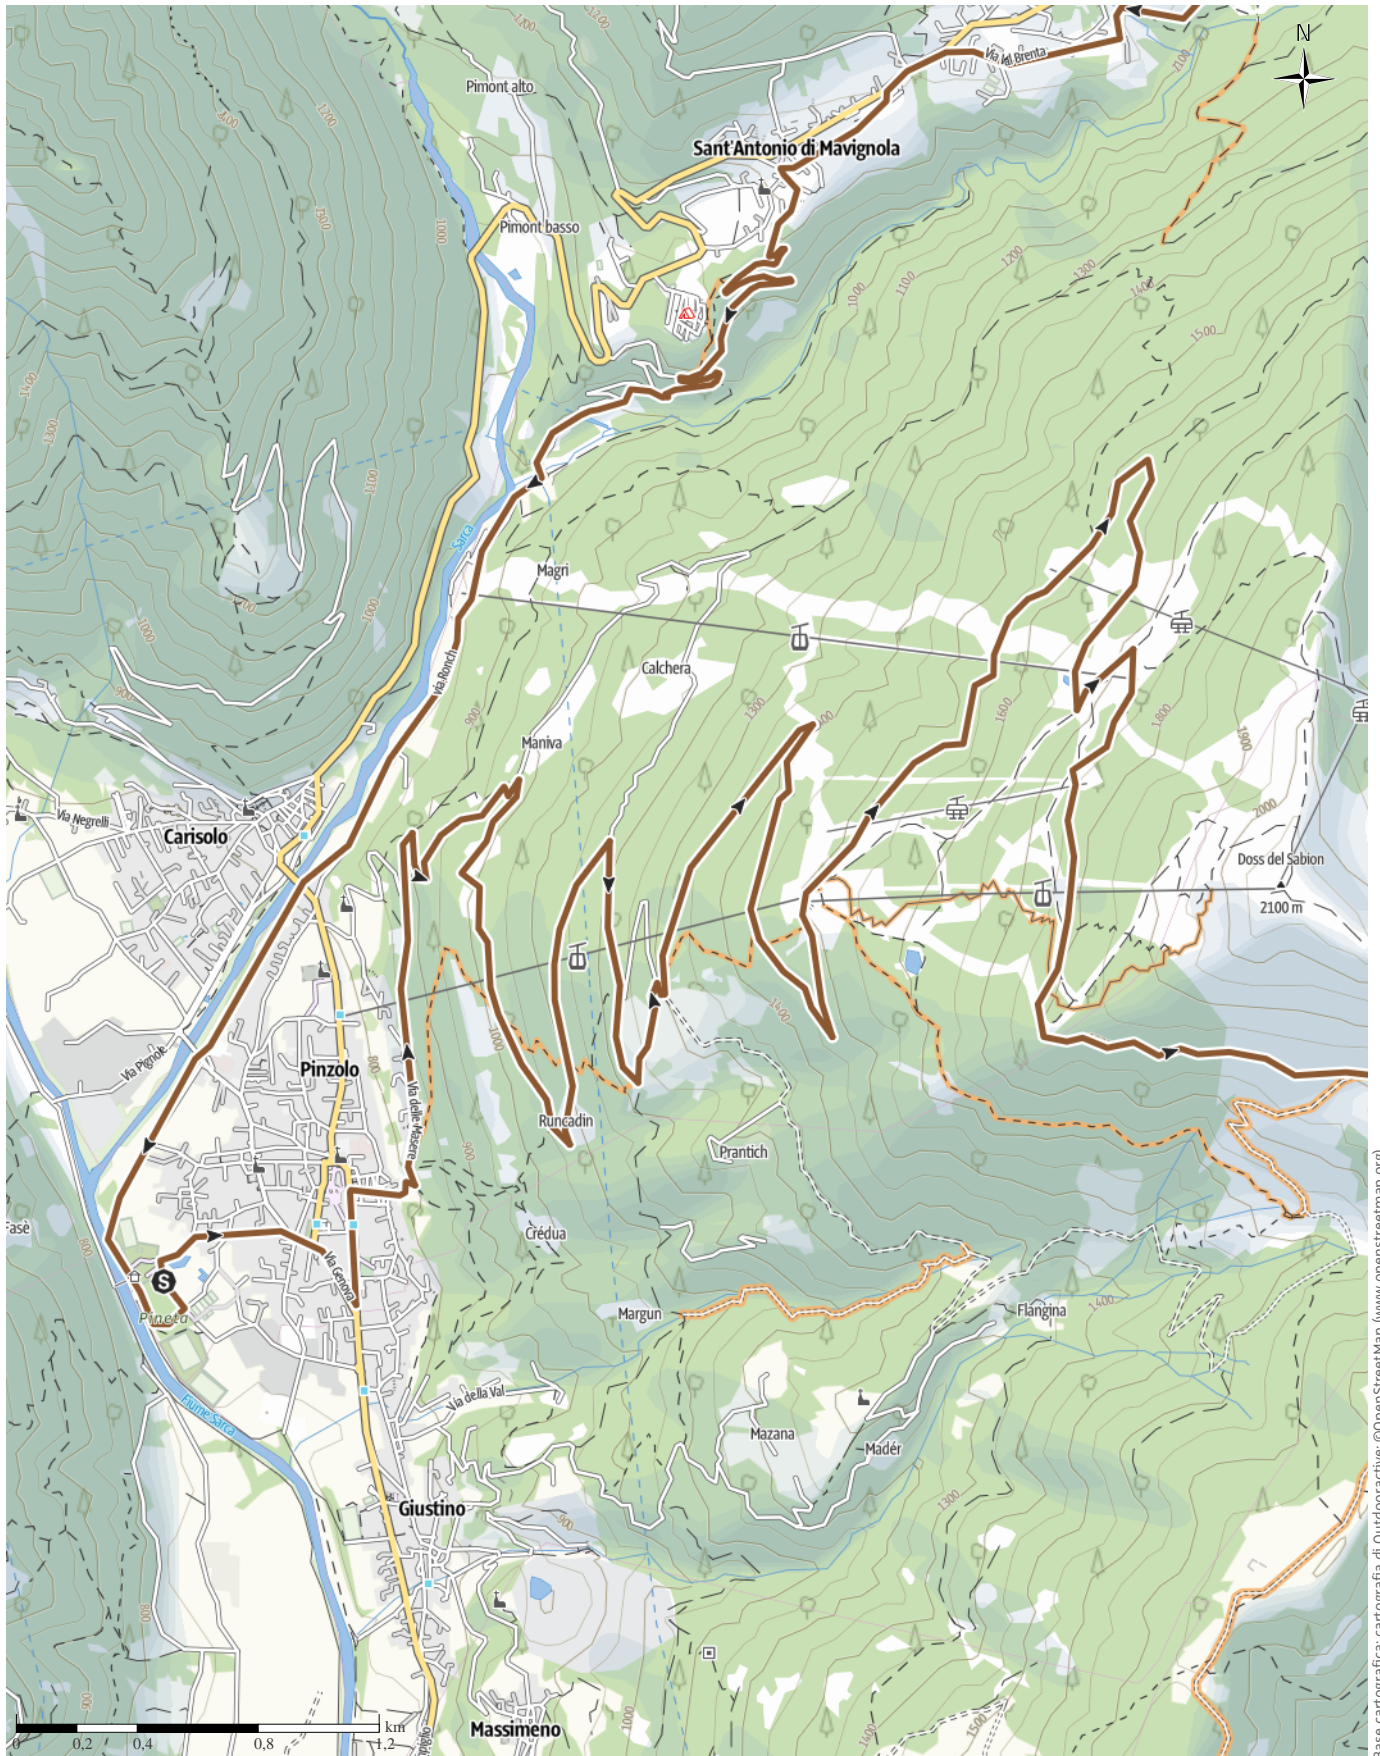

Dolomitica Race Classic 2025

↔ 45,4 km | ⌚ 3:30 h | ▲ 1.600 m | ▼ 1.511 m | Difficoltà **difficile**

Base cartografica: cartografia di Outdooractive; ©OpenStreetMap (www.openstreetmap.org)

Dolomitica Race Classic 2025

↔ 45,4 km

🕒 3:30 h

▲ 1.600 m

▼ 1.511 m

Difficoltà

difficile

Base cartografica: cartografia di Outdooractive; ©OpenStreetMap (www.openstreetmap.org)

Dolomitica Race Classic 2025

↔ 45,4 km

🕒 3:30 h

▲ 1.600 m

▼ 1.511 m

Difficoltà

difficile

Dolomitica Race Classic 2025

↔ 45,4 km

🕒 3:30 h

▲ 1.600 m

▼ 1.511 m

Difficoltà

difficile

Base cartografica: cartografia di Outdooractive; ©OpenStreetMap (www.openstreetmap.org)

Dolomitica Race Classic 2025

↔ 45,4 km