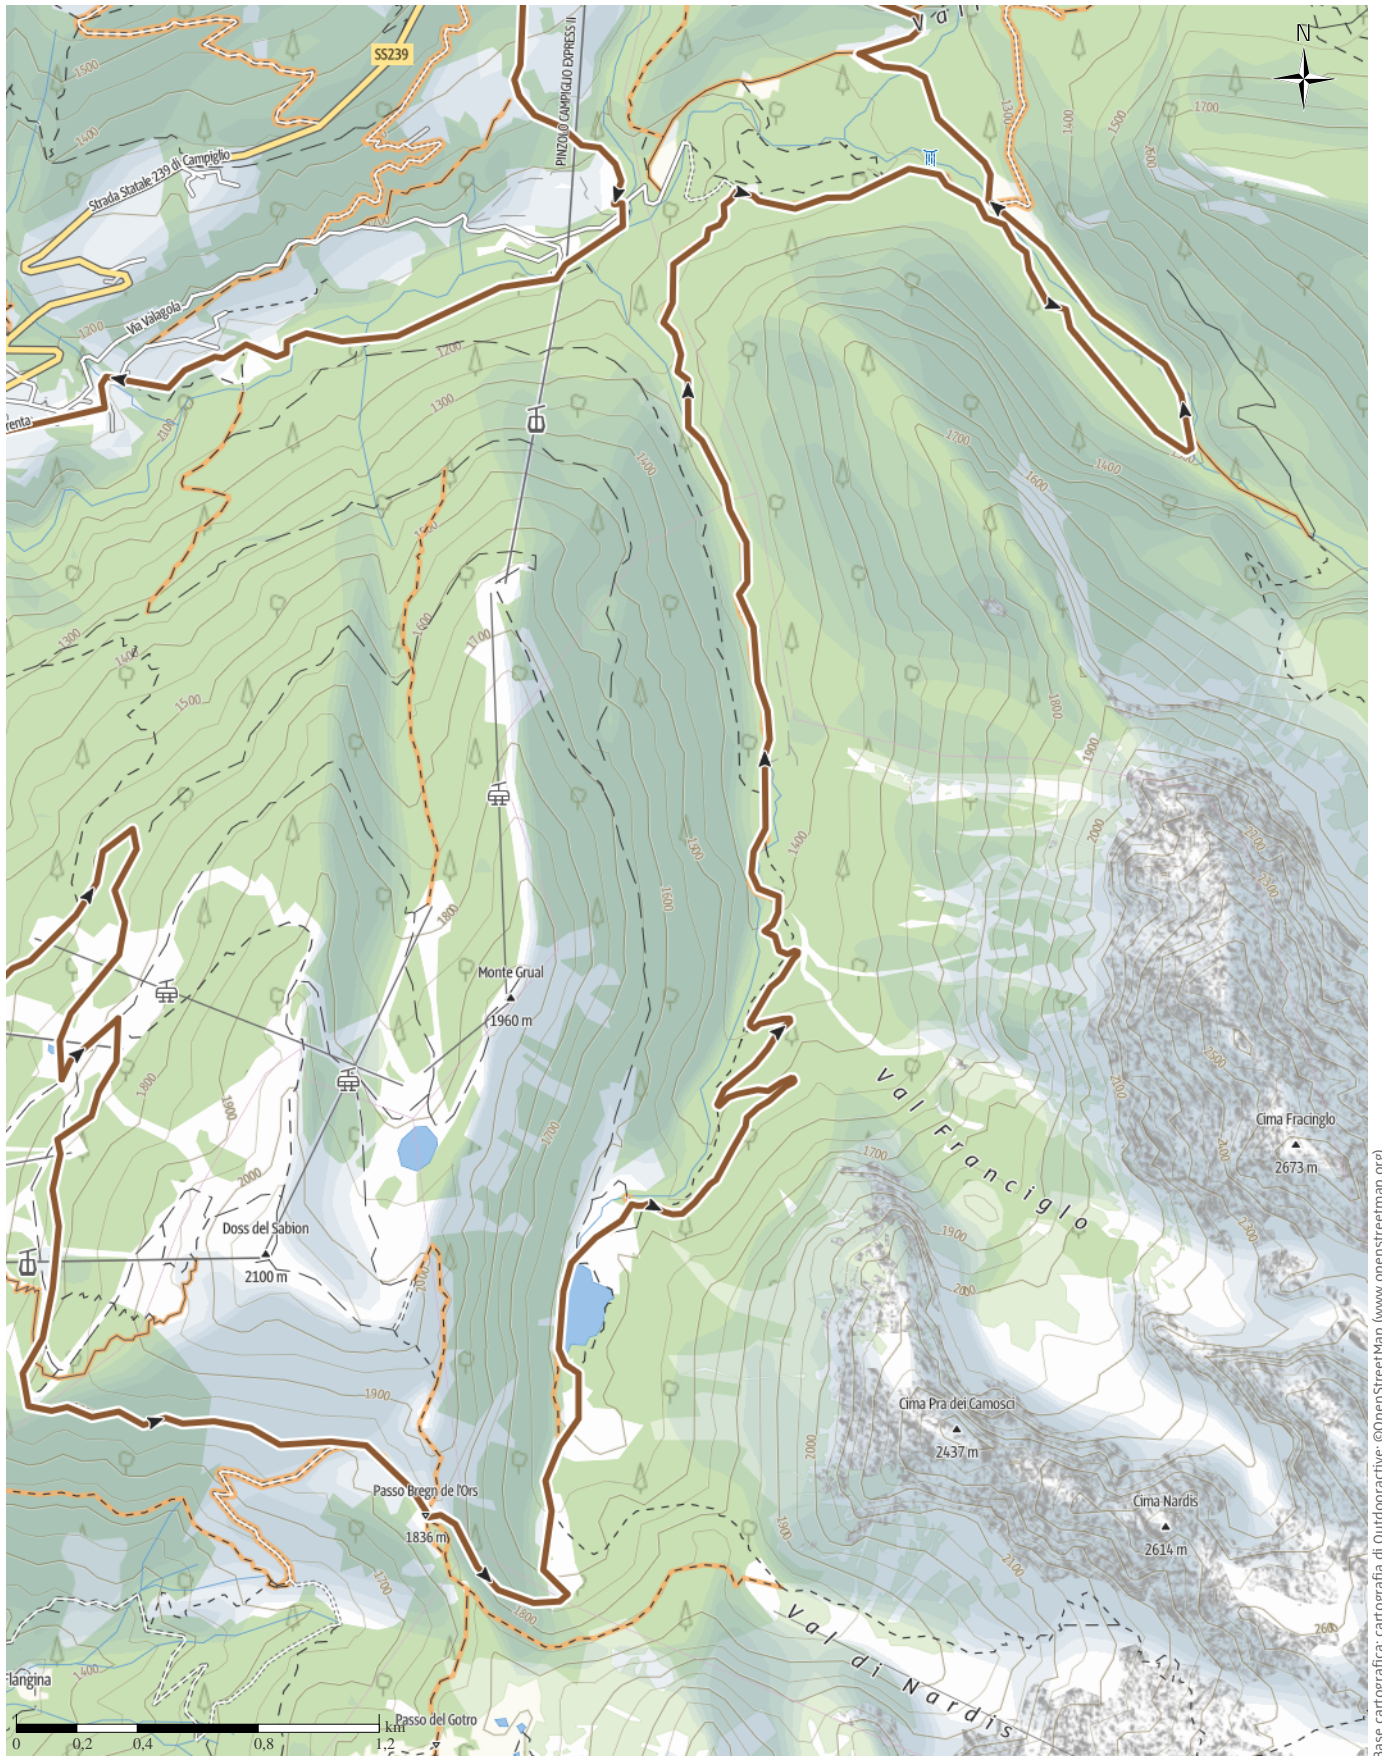

Dolomitica Race Classic 2025

↔ 45,4 km | ⌚ 3:30 h | ▲ 1.600 m | ▼ 1.511 m | Difficoltà **difficile**

Base cartografica: cartografia di Outdooractive; ©OpenStreetMap (www.openstreetmap.org)

Dolomitica Race Classic 2025

↔ 45,4 km

🕒 3:30 h

▲ 1.600 m

▼ 1.511 m

Difficoltà

difficile

Base cartografica: cartografia di Outdooractive; ©OpenStreetMap (www.openstreetmap.org)

Dolomitica Race Classic 2025

↔ 45,4 km

🕒 3:30 h

▲ 1.600 m

▼ 1.511 m

Difficoltà

difficile

Dolomitica Race Classic 2025

↔ 45,4 km

🕒 3:30 h

▲ 1.600 m

▼ 1.511 m

Difficoltà

difficile

Base cartografica: cartografia di Outdooractive; ©OpenStreetMap (www.openstreetmap.org)

Dolomitica Race Classic 2025

↔ 45,4 km