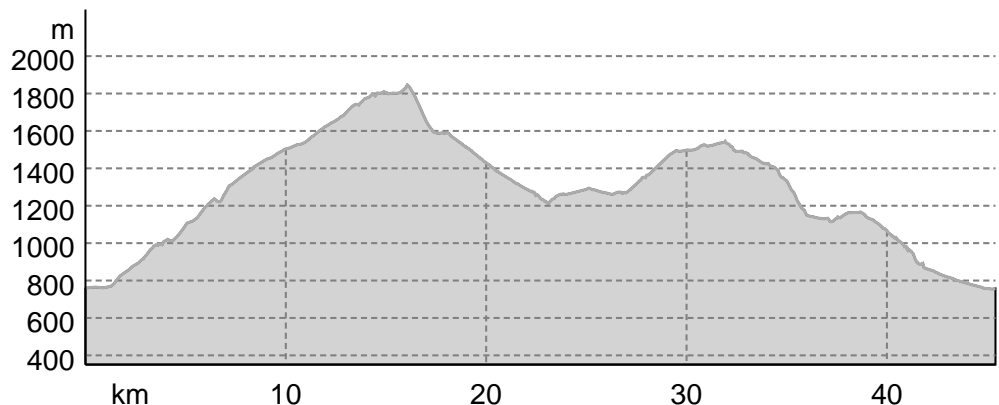

↔ 45,4 km

🕒 3:30 h

▲ 1.600 m

▼ 1.511 m

Difficoltà

difficile

Dolomitica Race Classic 2025

↔ 45,4 km

🕒 3:30 h

▲ 1.600 m

▼ 1.511 m

Difficoltà

difficile

Base cartografica: cartografia di Outdooractive; ©OpenStreetMap (www.openstreetmap.org)

Dolomitica Race Classic 2025

↔ 45,4 km

🕒 3:30 h

▲ 1.600 m

▼ 1.511 m

Difficoltà

difficile

Base cartografica: cartografia di Outdooractive; ©OpenStreetMap (www.openstreetmap.org)

Dolomitica Race Classic 2025

Profilo altimetrico

Dati del percorso

Mountain bike

Distanza ↔ 45,4 km

Durata ⌚ 3:30 h

Salita ▲ 1600 m

Discesa ▼ 1511 m

Difficoltà **difficile**

Fitness ●●●●●●●●