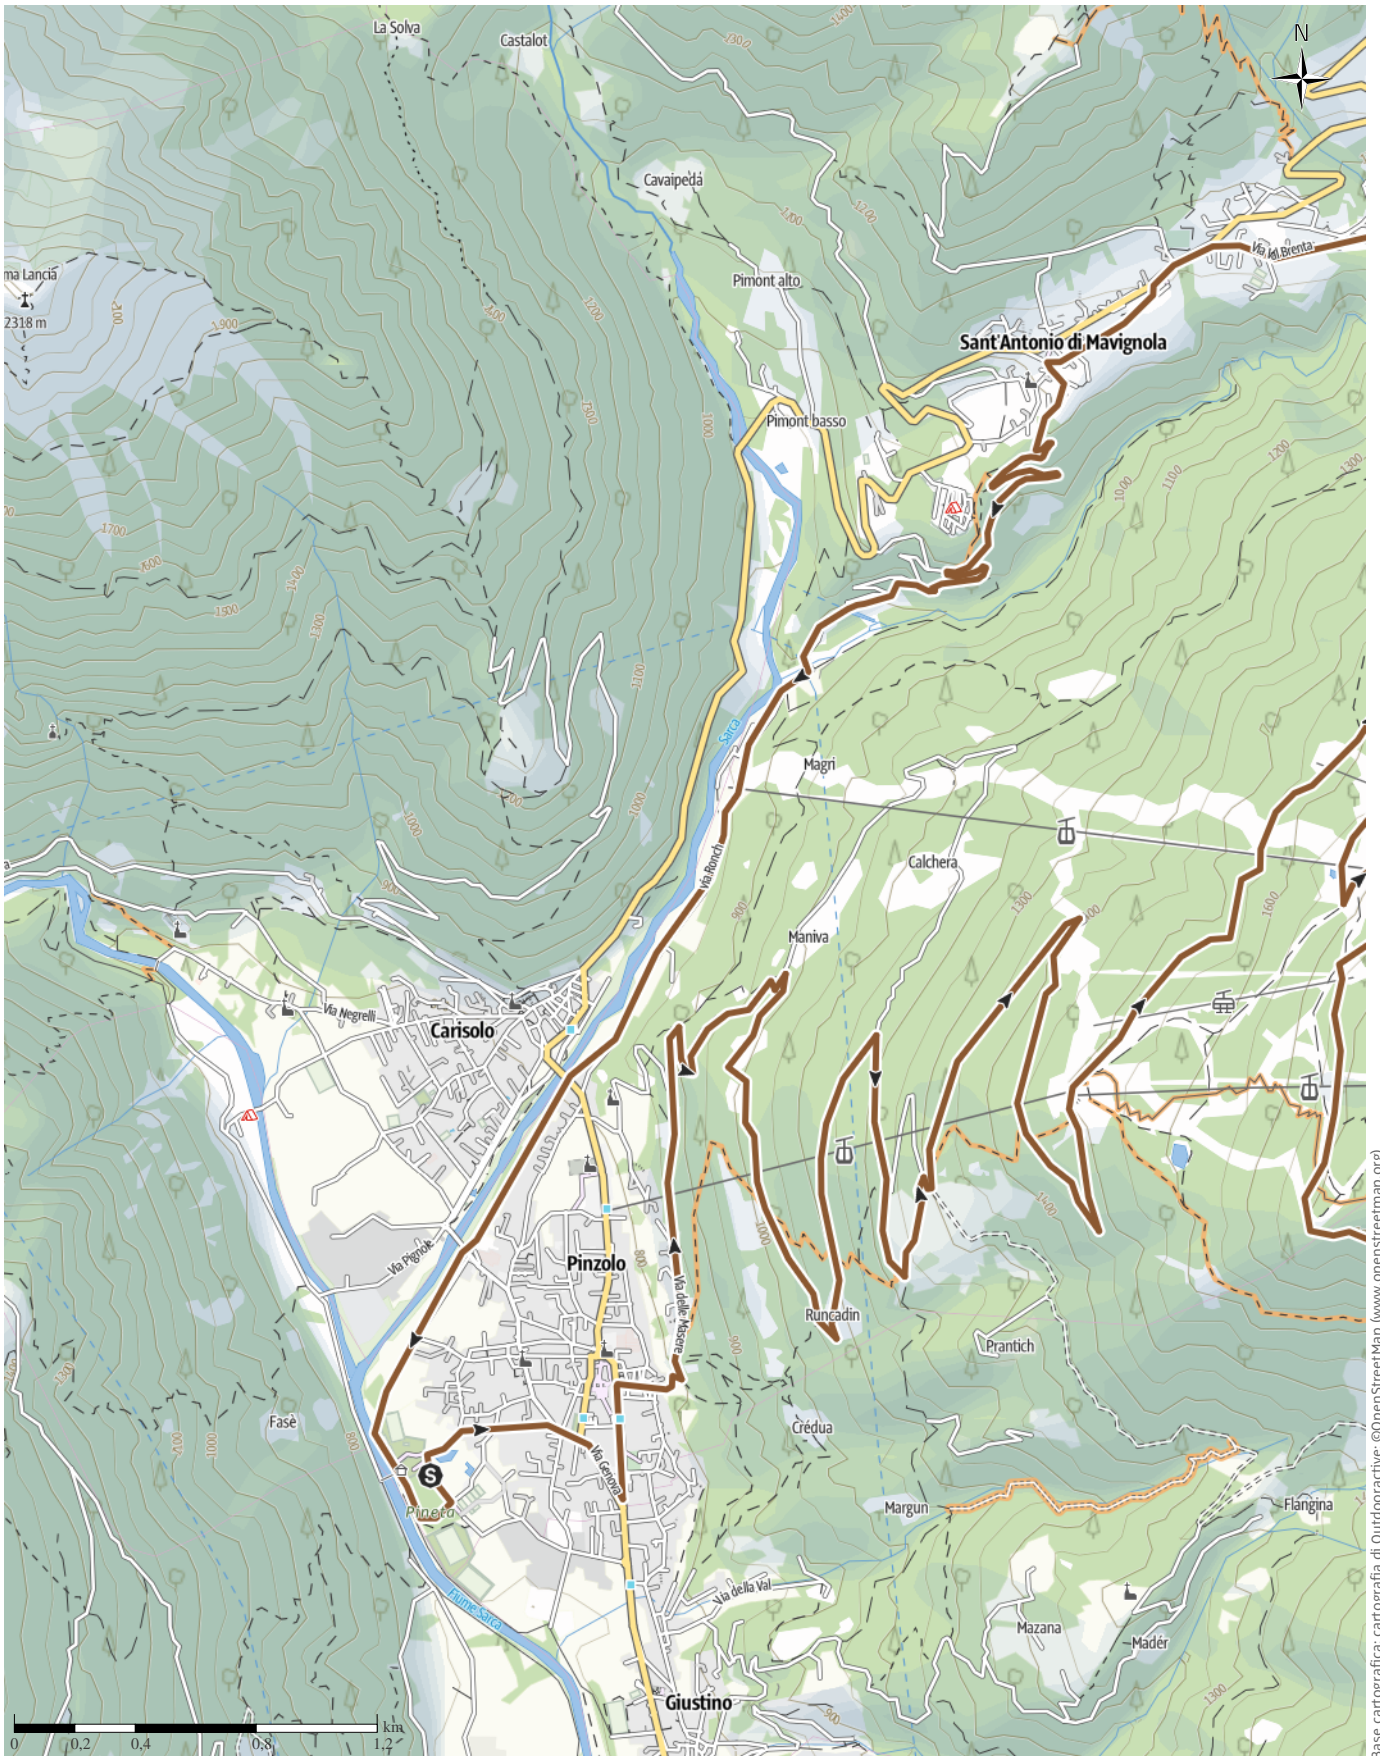

↔ 45,4 km

🕒 3:30 h

▲ 1.600 m

▼ 1.511 m

Difficoltà

difficile

Base cartografica: cartografia di Outdooractive; ©OpenStreetMap (www.openstreetmap.org)

Dolomitica Race Classic 2025

🕒 3:30 h

▲ 1.600 m

▼ 1.511 m

Difficoltà

difficile

Base cartografica: cartografia di Outdooractive; ©OpenStreetMap (www.openstreetmap.org)

Dolomitica Race Classic 2025

↔ 45,4 km

🕒 3:30 h

▲ 1.600 m

▼ 1.511 m

Difficoltà

difficile

Base cartografica: cartografia di Outdooractive; ©OpenStreetMap (www.openstreetmap.org)

Dolomitica Race Classic 2025

Profilo altimetrico

Dati del percorso

Mountain bike

Distanza ↔ 45,4 km

Durata ⌚ 3:30 h

Salita ▲ 1600 m

Discesa ▼ 1511 m

Difficoltà **difficile**

Fitness ●●●●●●●●