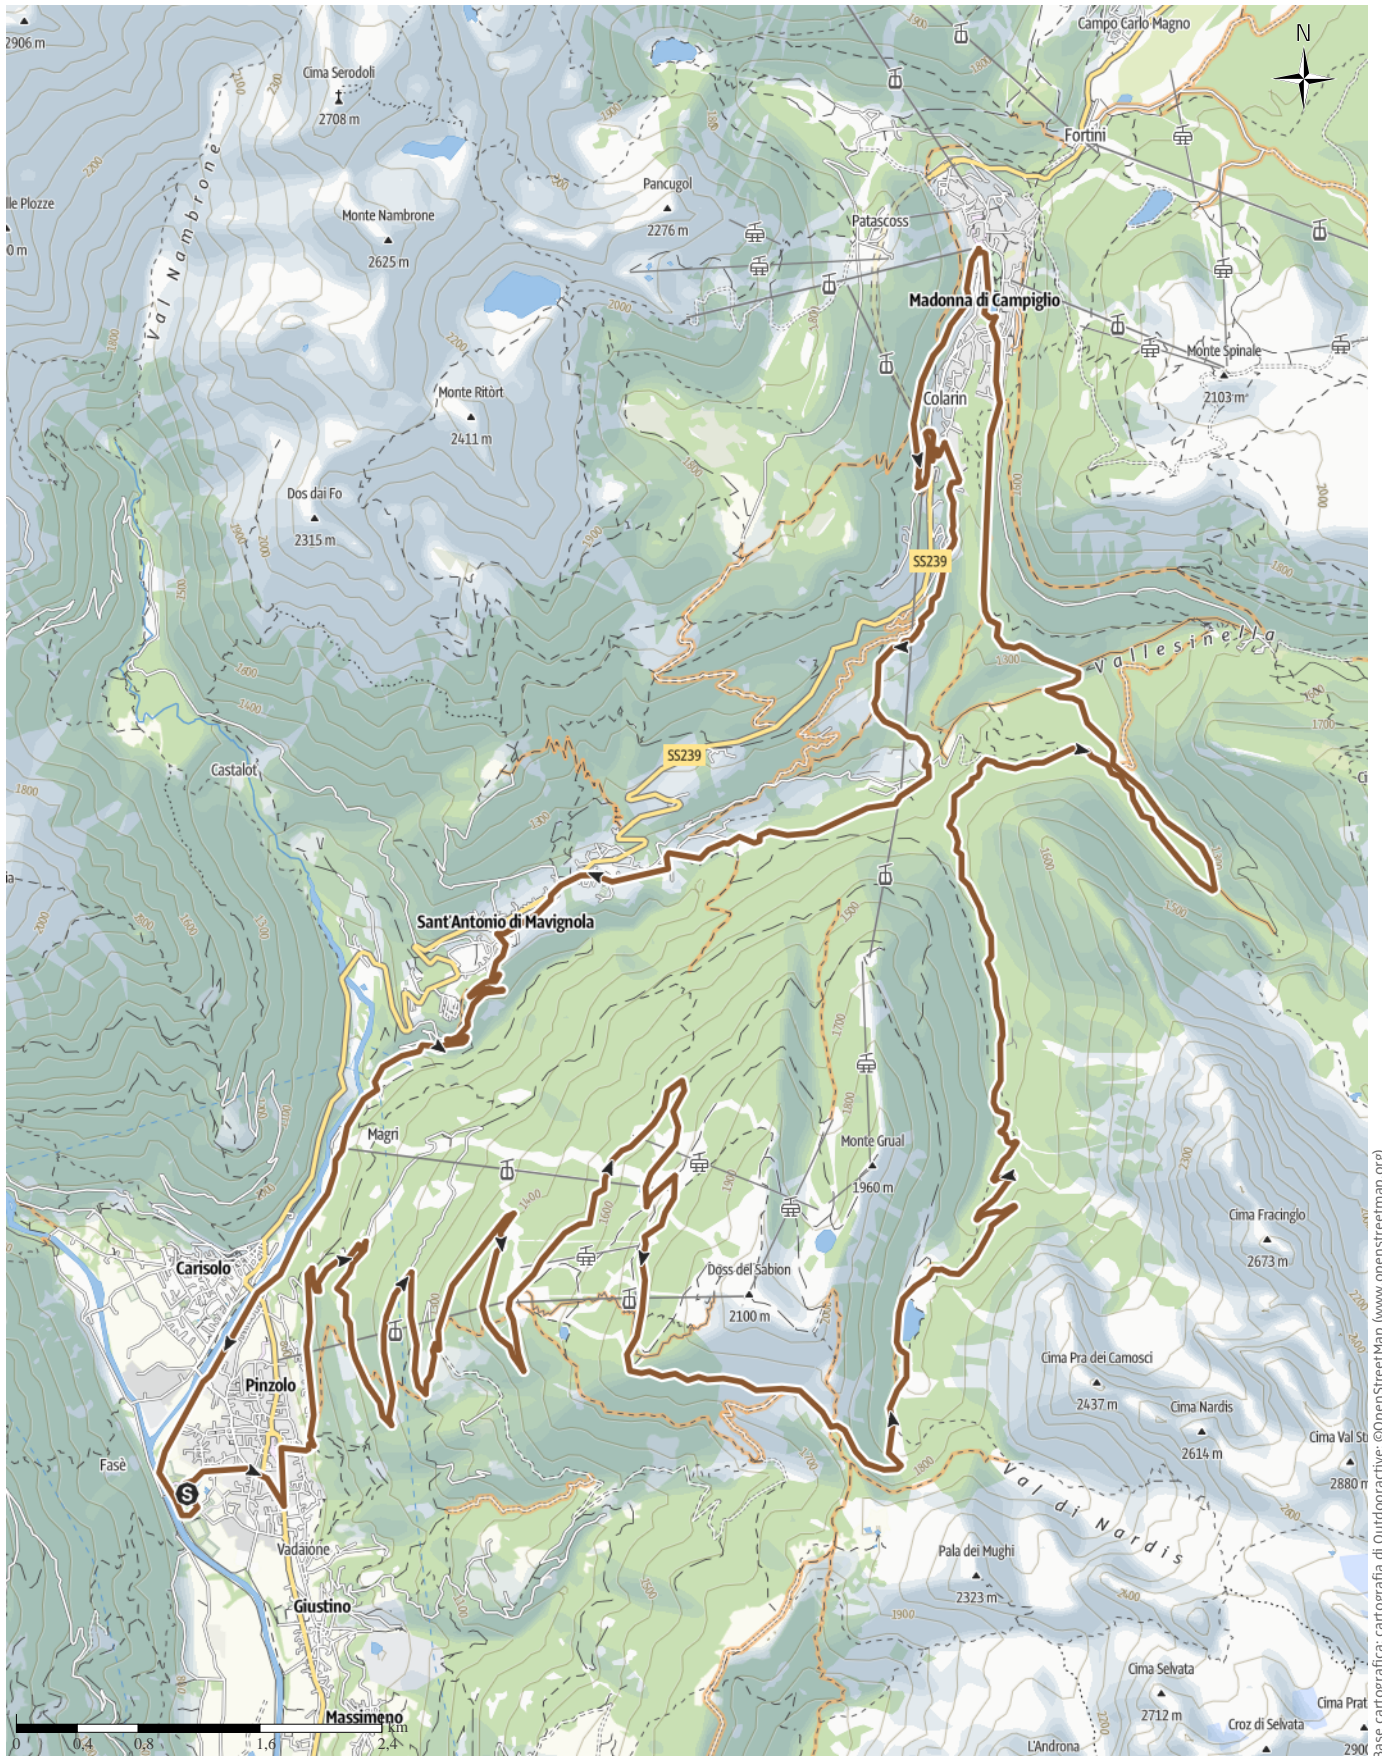

Dolomitica Race Classic 2025

↔ 45,4 km | ⌚ 3:30 h | ▲ 1.600 m | ▼ 1.511 m | Difficoltà **difficile**

Base cartografica: cartografia di Outdooractive; ©OpenStreetMap (www.openstreetmap.org)

Dolomitica Race Classic 2025

↔ 45,4 km

🕒 3:30 h

▲ 1.600 m

▼ 1.511 m

Difficoltà

difficile

Base cartografica: cartografia di Outdooractive; ©OpenStreetMap (www.openstreetmap.org)

Dolomitica Race Classic 2025

↔ 45,4 km

🕒 3:30 h

▲ 1.600 m

▼ 1.511 m

Difficoltà

difficile

Dolomitica Race Classic 2025

↔ 45,4 km

🕒 3:30 h

▲ 1.600 m

▼ 1.511 m

Difficoltà

difficile

Base cartografica: cartografia di Outdooractive; ©OpenStreetMap (www.openstreetmap.org)

Dolomitica Race Classic 2025

↔ 45,4 km