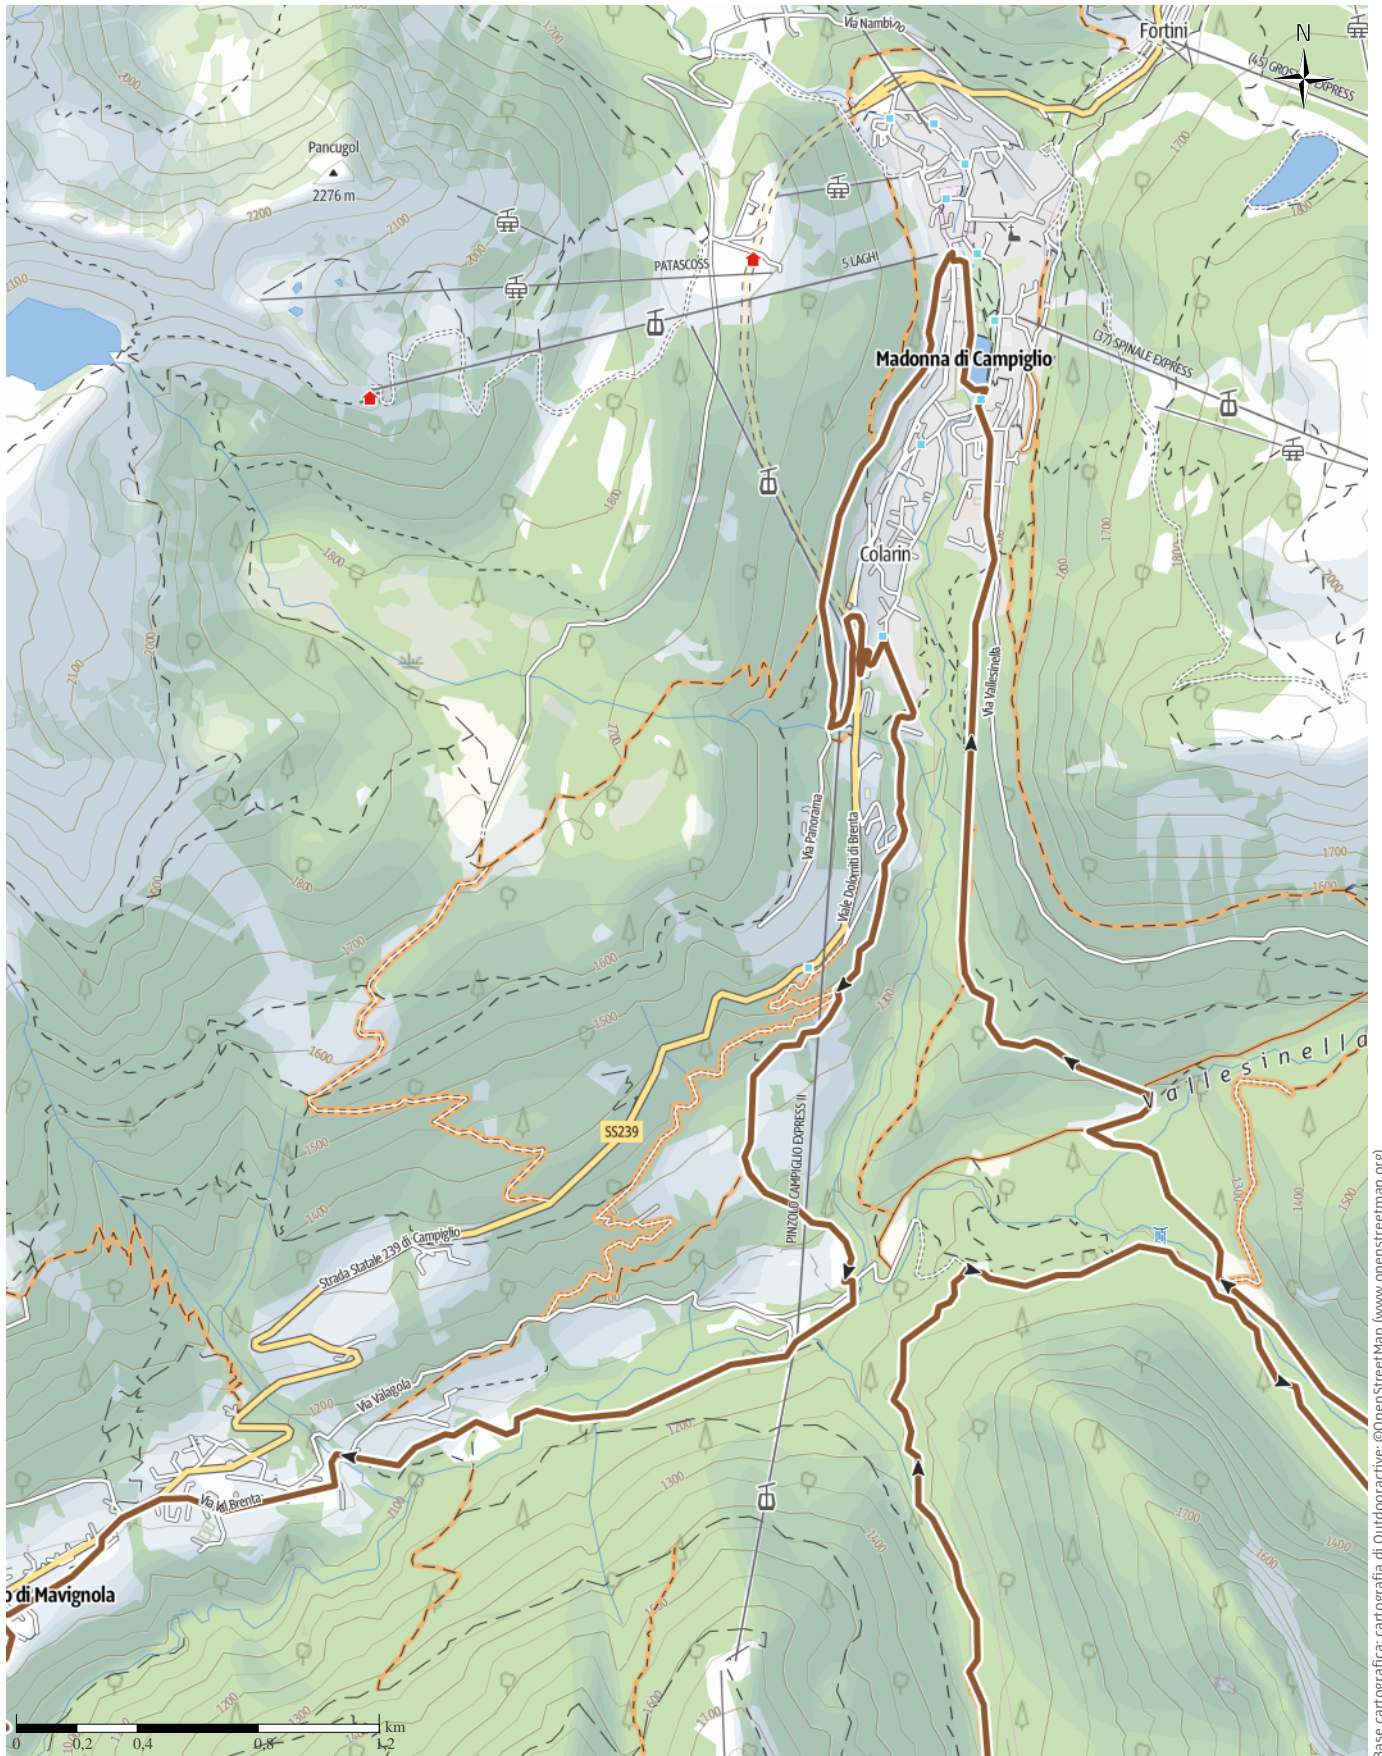

Dolomitica Race Classic 2025

↔ 45,4 km | ⌚ 3:30 h | ▲ 1.600 m | ▼ 1.511 m | Difficoltà **difficile**

Base cartografica: cartografia di Outdooractive; ©OpenStreetMap (www.openstreetmap.org)

Dolomitica Race Classic 2025

↔ 45,4 km

🕒 3:30 h

▲ 1.600 m

▼ 1.511 m

Difficoltà

difficile

Dolomitica Race Classic 2025

↔ 45,4 km

🕒 3:30 h

▲ 1.600 m

▼ 1.511 m

Difficoltà

difficile

Base cartografica: cartografia di Outdooractive; ©OpenStreetMap (www.openstreetmap.org)

Dolomitica Race Classic 2025

↔ 45,4 km

Elementi topografici

	Montagna/cima
	Punto altimetrico
	Roccia
	Caverna
	Chiesa
	Cappella
	Cimitero
	Palazzo/castello
	Abbazia
	Monumento
	Rovina
	Miniera
	Tomba
	Torre di trasmissione
	Pala eolica
	Mulino a vento / acqua
	Punto panoramico